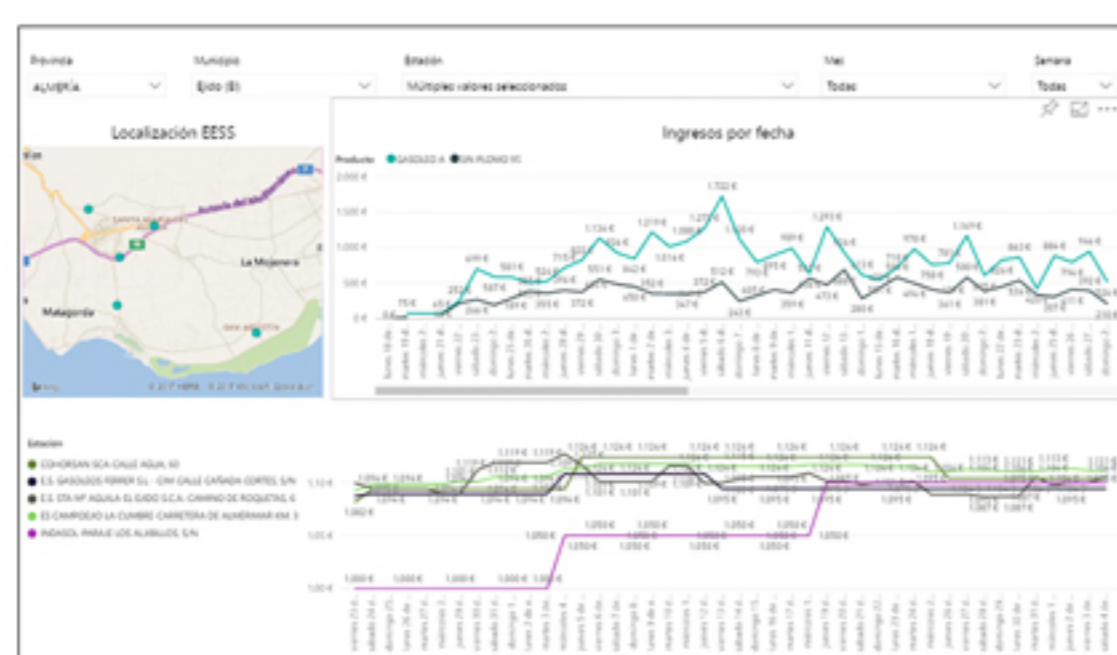

Esta herramienta **mashup** de datos permite mantener no sólo, datos concretos y de manera estándar. También fusiona con bases de datos externas a nuestras soluciones y crea amplios y complejos informes de análisis de información a la medida del cliente.

CAPACIDADES Y PRESTACIONES A RESALTAR

- ▶ Administración de usuarios y personas
- ▶ Acceso al cuadro de mando desde el BackOffice en el PC
- ▶ Integrado con **Copermática nubnix ERP Plus**.

TECNOLOGÍA

Copermática nubnix BI Pymes, es un servicio Cloud, que se ajusta a cualquier tipo de empresa. Desde una micro pyme hasta una gran empresa. Igualmente puede explotarse conectado con las aplicaciones **Copermática Alf@**.

EL CUADRO DE MANDO

Existe un cuadro de mando creado para el sector de Pymes. Este informe incluye análisis críticos sobre aspectos relevantes del negocio, tales como:

- ▶ Ingresos por familia, representante y población. Visualizando los datos concretos seleccionando simplemente sobre los gráficos representados
- ▶ Histórico comparativo de ventas por producto y servicios
- ▶ Información dinámica sobre los diferentes filtros
- ▶ Evolución comparativa de ingresos
- ▶ Previsiones de facturación en base a pedidos confirmados y no entregados
- ▶ Comparativa de ventas por periodos en función de las diferentes series de facturación