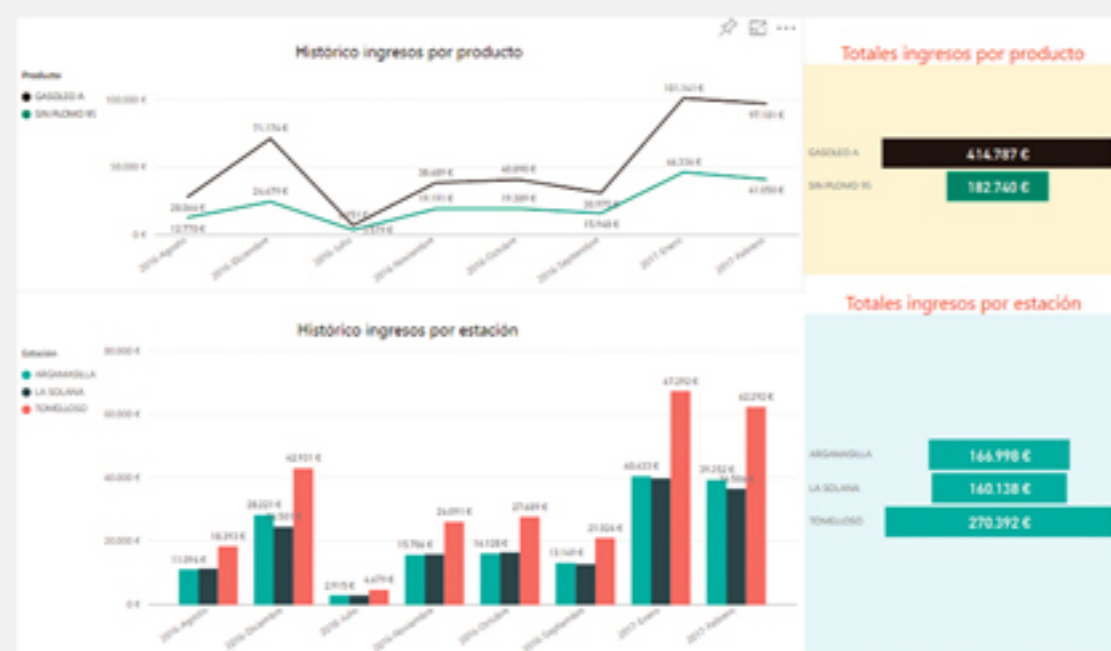

Analiza los datos **GESTIÓN COMERCIAL**

en cualquier momento y desde cualquier lugar

Copermática nubnix BI es la solución para el análisis de negocios que permite analizar datos y compartir información.

Supervise su empresa y obtenga respuestas rápidamente con completos informes disponibles en todos los dispositivos.

Puede acceder a sus datos e informes desde cualquier lugar, desde el BackOffice con su PC. Información relevante, en línea, sobre la evolución de su negocio.

Esta herramienta **mashup** de datos permite mantener no sólo, datos concretos y de manera estándar. También fusiona con bases de datos externas a nuestras soluciones y crea amplios y complejos informes de análisis de información a la medida del cliente.

EL CUADRO DE MANDO

Existe un cuadro de mando creado para el sector de Pymes. Este informe incluye análisis críticos sobre aspectos relevantes del negocio, tales como:

- ▶ Ingresos por familia, representante y población. Visualizando los datos concretos seleccionando simplemente sobre los gráficos representados
- ▶ Histórico comparativo de ventas por producto y servicios
- ▶ Información dinámica sobre los diferentes filtros
- ▶ Evolución comparativa de ingresos
- ▶ Previsiones de facturación en base a pedidos confirmados y no entregados
- ▶ Comparativa de ventas por periodos en función de las diferentes series de facturación